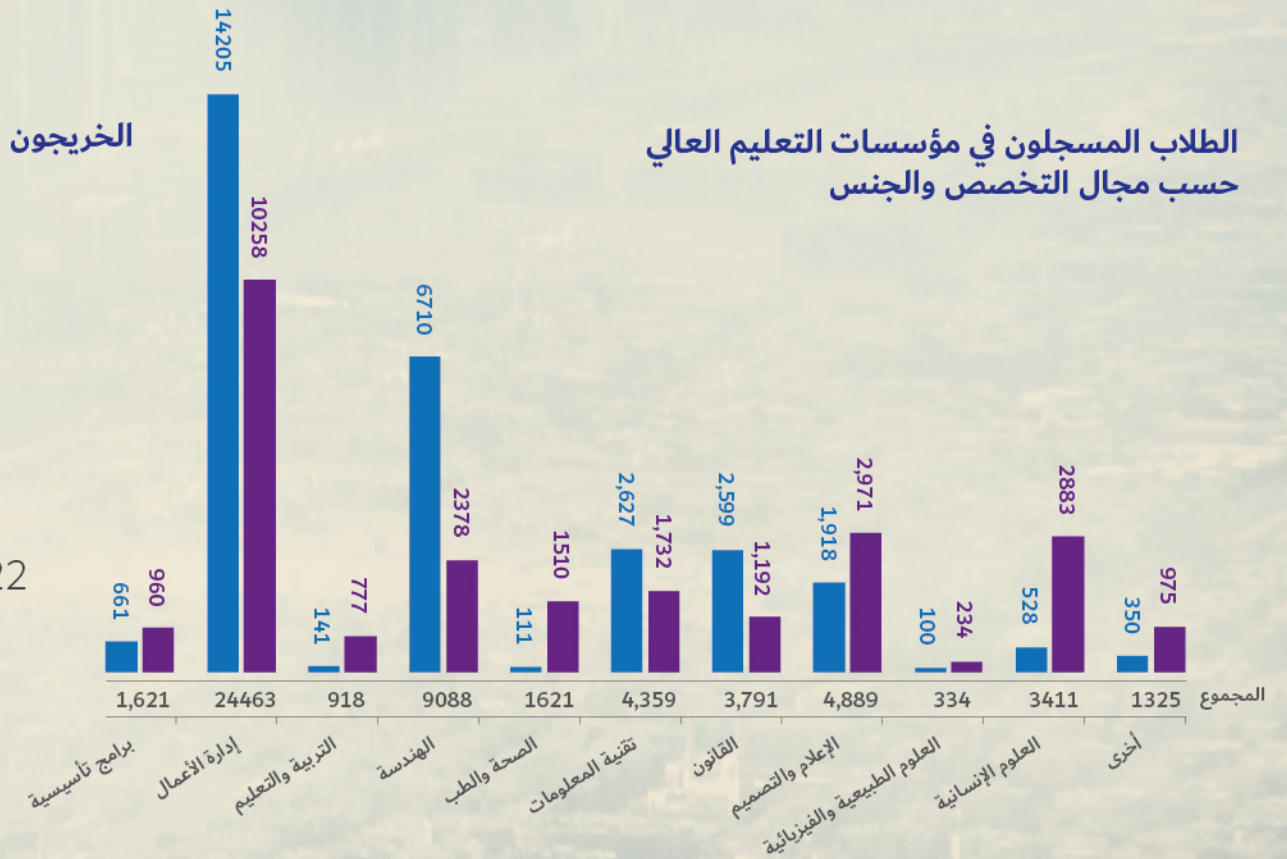

الطلاب المسجلون في مؤسسات التعليم العالى
حسب مجال التخصص والجنس