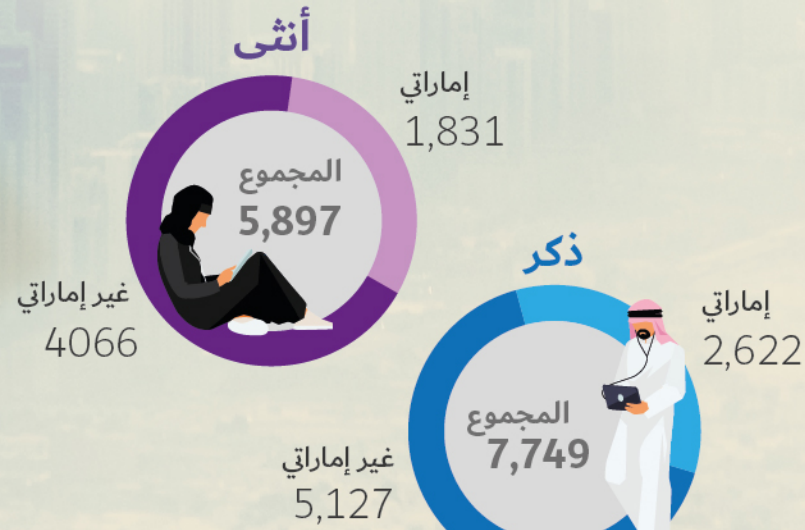

التعليم العالى في دبي

الخريجين 2016-2017

الملتحقين 2017-2018

الخريجون في مؤسسات التعليم العالى حسب
الدرجة العلمية والجنس

الطلاب المسجلون في مؤسسات التعليم العالى
حسب الجنسية والجنس

الخريجون في مؤسسات التعليم العالى حسب الجنسية والجنس