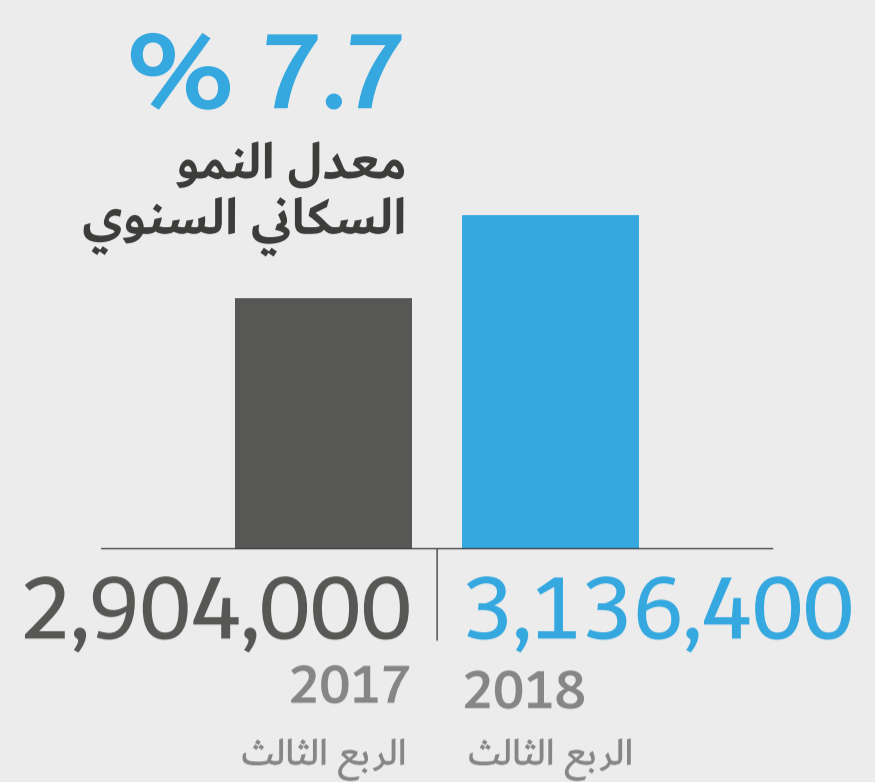

سكان دبي الربع الثالث 2018

عدد الأفراد المتواجدين في الإمارة خلال ساعات الذروة الاعتيادية

3,136,400 السكان

1,155,000 الأفراد المتواجدين بشكل مؤقت في الإمارة خلال ساعات الذروة الاعتيادية

التوزيع النسبي للسكان الإماراتيين المقيمين إقامة معتادة حسب النوع

التوزيع النسبي للسكان المقيمين إقامة معتادة حسب النوع

الهرم السكاني

فئات العمر	ذكور	المجموع	إناث
75+	5,167	10,612	5,445
70 - 74	4,142	8,130	3,988
65 - 69	12,220	17,851	5,631
60 - 64	26,624	39,102	12,478
55 - 59	60,857	84,056	23,199
50 - 54	76,409	112,924	36,515
45 - 49	167,870	214,317	46,447
40 - 44	253,930	333,906	79,976
35 - 39	302,702	419,642	116,940
30 - 34	423,543	563,525	139,982
25 - 29	392,012	521,747	129,735
20 - 24	177,698	245,604	67,906
15 - 19	54,506	103,170	48,664
10 - 14	69,757	136,005	66,248
05 - 09	80,313	159,270	78,957
00 - 04	87,730	166,539	78,809

المصدر: مركز دبي للإحصاء - التقديرات السكانية السنوية

سكان دبي عبر التاريخ منذ 1881