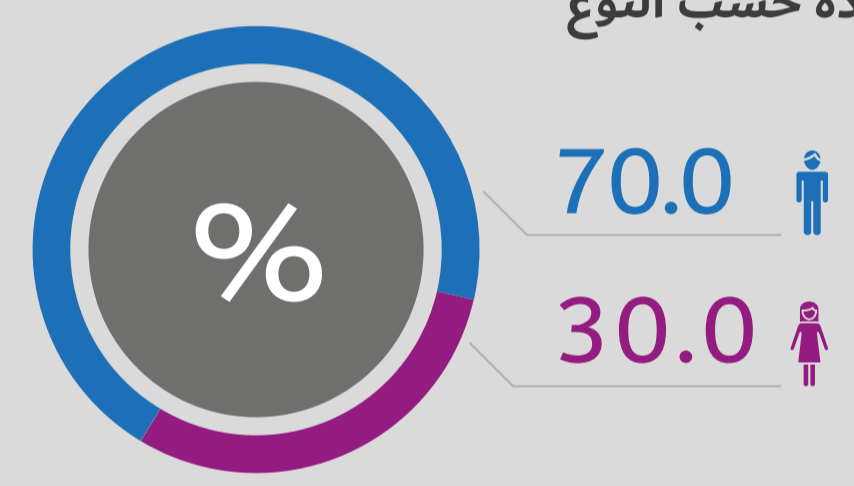

سكان دبي الربع الثالث 2018

عدد الأفراد المتواجدين في الإمارة خلال ساعات الذروة الاعتيادية

3,136,400 السكان

1,155,000 الأفراد المتواجدين بشكل مؤقت في الإمارة خلال ساعات الذروة الاعتيادية

التوزيع النسبي للسكان الإماراتيين المقيمين إقامة معتادة حسب النوع

التوزيع النسبي للسكان المقيمين إقامة معتادة حسب النوع

الهرم السكاني

فئات العمر	ذكور	المجموع	إناث
75+	5,167	10,612	5,445
70 - 74	4,142	8,130	3,988
65 - 69	12,220	17,851	5,631
60 - 64	26,624	39,102	12,478
55 - 59	60,857	84,056	23,199
50 - 54	76,409	112,924	36,515
45 - 49	167,870	214,317	46,447
40 - 44	253,930	333,906	79,976
35 - 39	302,702	419,642	116,940
30 - 34	423,543	563,525	139,982
25 - 29	392,012	521,747	129,735
20 - 24	177,698	245,604	67,906
15 - 19	54,506	103,170	48,664
10 - 14	69,757	136,005	66,248
05 - 09	80,313	159,270	78,957
00 - 04	87,730	166,539	78,809