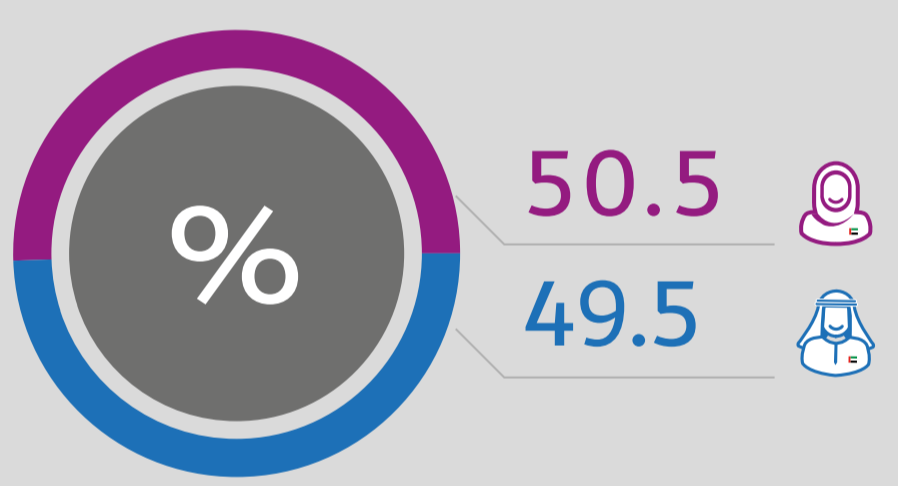

سكان دبي الربع الثالث 2018

عدد الأفراد المتواجدين في الإمارة خلال ساعات الذروة الاعتيادية

3,136,400 السكان

1,155,000 الأفراد المتواجدين بشكل مؤقت في الإمارة خلال ساعات الذروة الاعتيادية

التوزيع النسبي للسكان الإماراتيين المقيمين إقامة معتادة حسب النوع

التوزيع النسبي للسكان المقيمين إقامة معتادة حسب النوع

الهرم السكاني

فئات العمر	ذكور	المجموع	إناث
75+	5,167	10,612	5,445
70 - 74	4,142	8,130	3,988
65 - 69	12,220	17,851	5,631
60 - 64	26,624	39,102	12,478
55 - 59	60,857	84,056	23,199
50 - 54	76,409	112,924	36,515
45 - 49	167,870	214,317	46,447
40 - 44	253,930	333,906	79,976
35 - 39	302,702	419,642	116,940
30 - 34	423,543	563,525	139,982
25 - 29	392,012	521,747	129,735
20 - 24	177,698	245,604	67,906
15 - 19	54,506	103,170	48,664
10 - 14	69,757	136,005	66,248
05 - 09	80,313	159,270	78,957
00 - 04	87,730	166,539	78,809