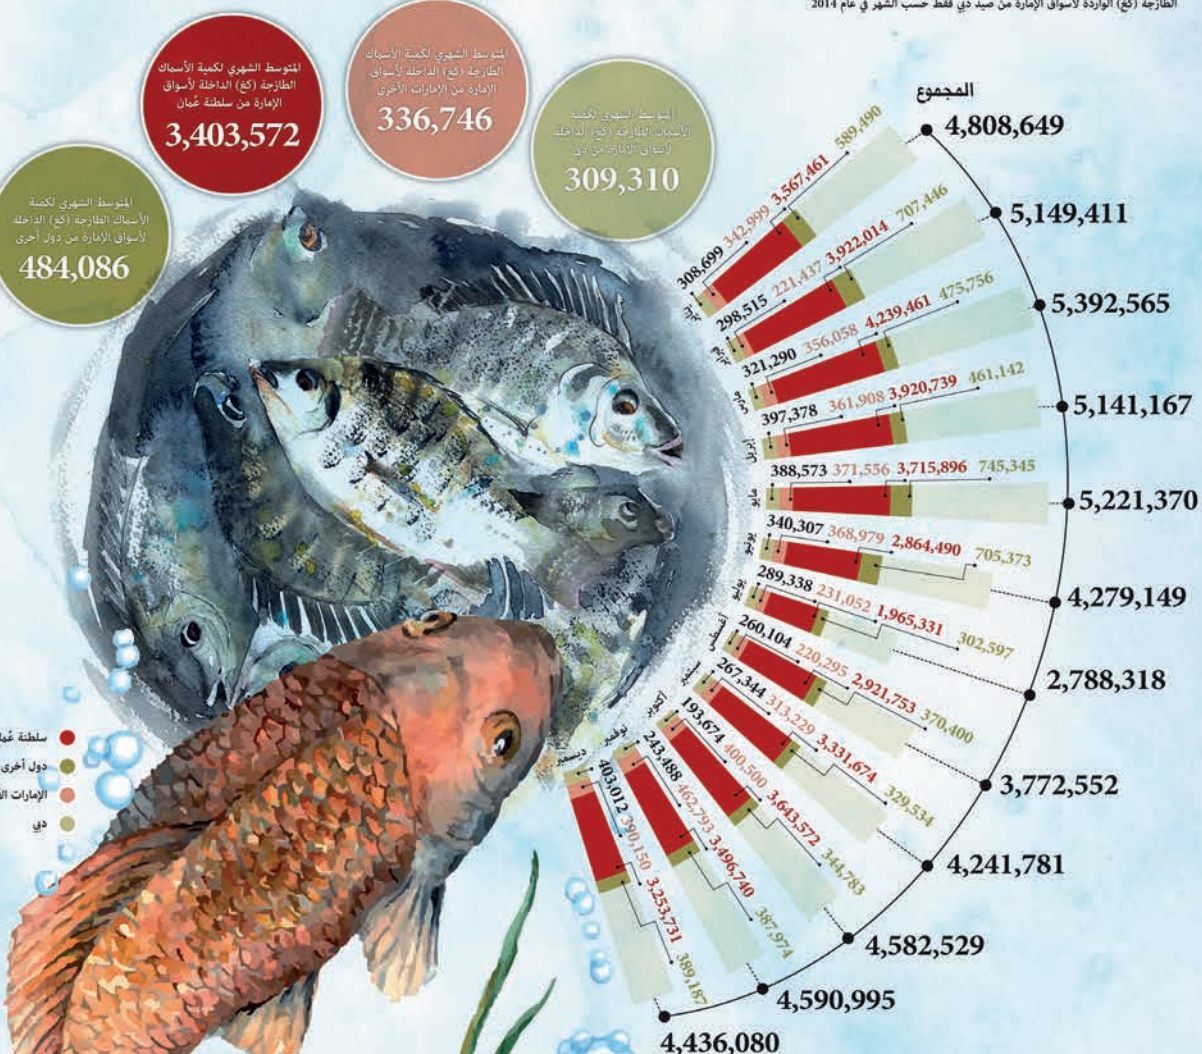

مجموع كمية الأسماك الطازجة التي دخلت الأسواق المحلية 54,404,566 (كغ)

أكثر أنواع الأسماك الطازجة الواردة لأسواق الإمارة من الأعلى كمية إلى الأقل (بحسب المصدر - كغ)

من صيد دبي فقط	من الإمارات الأخرى	من سلطنة عُمان	من الدول الأخرى
شعري	463,292	14,180,356	1,163,622
قرقة	251,954	2,697,261	1,092,688
صنوبر	164,922	2,293,091	656,098
حماح	157,398	2,159,717	585,611
جيش	144,882	1,945,449	417,299
جوز	134,001	1,934,979	285,864
جوز	325,919	14,180,356	1,163,622
شعري	289,469	2,697,261	1,092,688
قرقة	276,371	2,293,091	656,098
حماح	210,171	2,159,717	585,611
سارو	167,029	1,945,449	417,299
جوز	144,475	1,934,979	285,864

نسبة أكثر أنواع الأسماك الواردة لأسواق الإمارة من الإجمالي الكلي