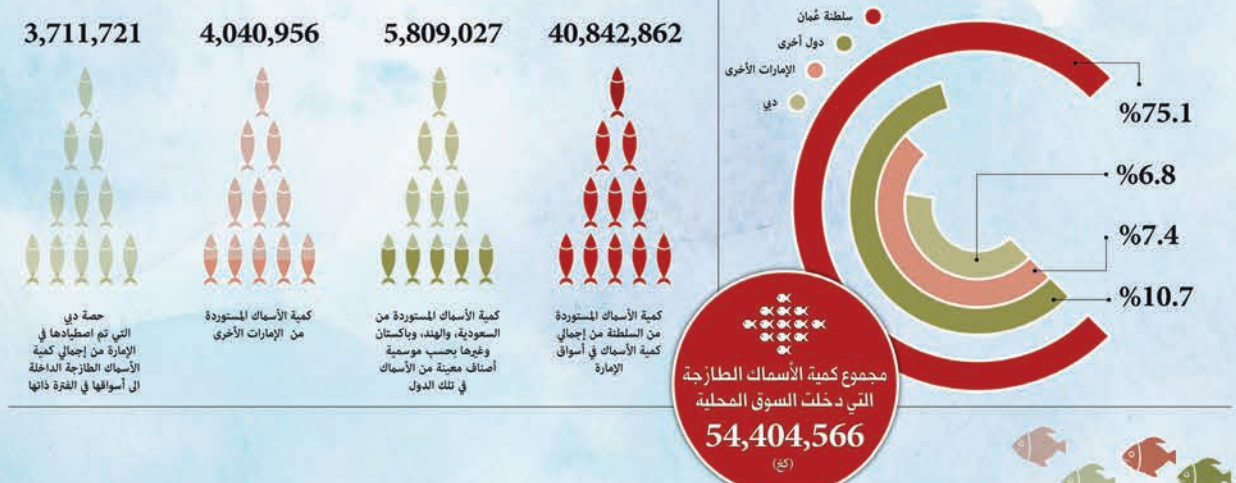

مجموع كمية الأسماك الطازجة التي دخلت الأسواق المحلية 54,404,566 (كغ)

أكثر أنواع الأسماك الطازجة الواردة لأسواق الإمارة من الأعلى كمية إلى الأقل (بحسب المصدر - كغ)

من صيد دبي فقط	من الإمارات الأخرى	من سلطنة عُمان	من الدول الأخرى
شعري	463,292	14,180,356	1,163,622
قرقة	251,954	2,697,261	1,092,688
صنوبر	164,922	2,293,091	656,098
حماح	157,398	2,159,717	585,611
جيش	144,882	1,945,449	417,299
جوز	134,001	1,934,979	285,864
جوز	325,919	14,180,356	1,163,622
شعري	289,469	2,697,261	1,092,688
قرقة	276,371	2,293,091	656,098
حماح	210,171	2,159,717	585,611
سارو	167,029	1,945,449	417,299
جوز	144,475	1,934,979	285,864

نسبة أكثر أنواع الأسماك الواردة لأسواق الإمارة من الإجمالي الكلي