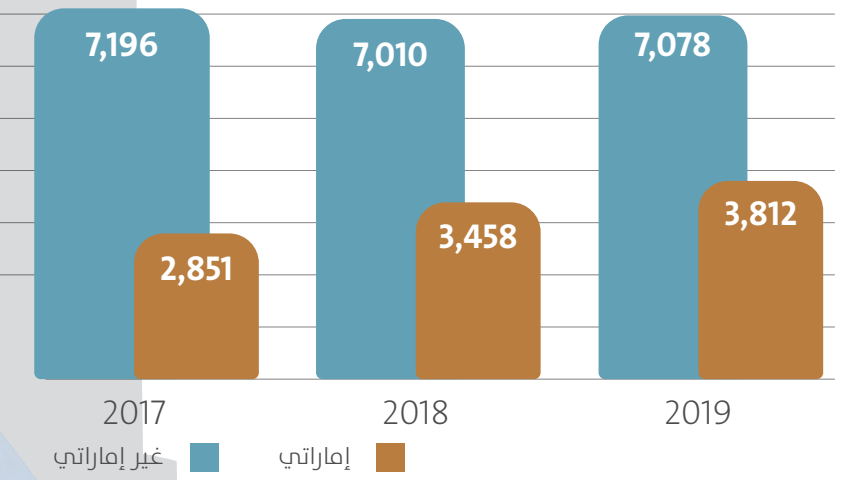

المتعلمون حسب الجنسية