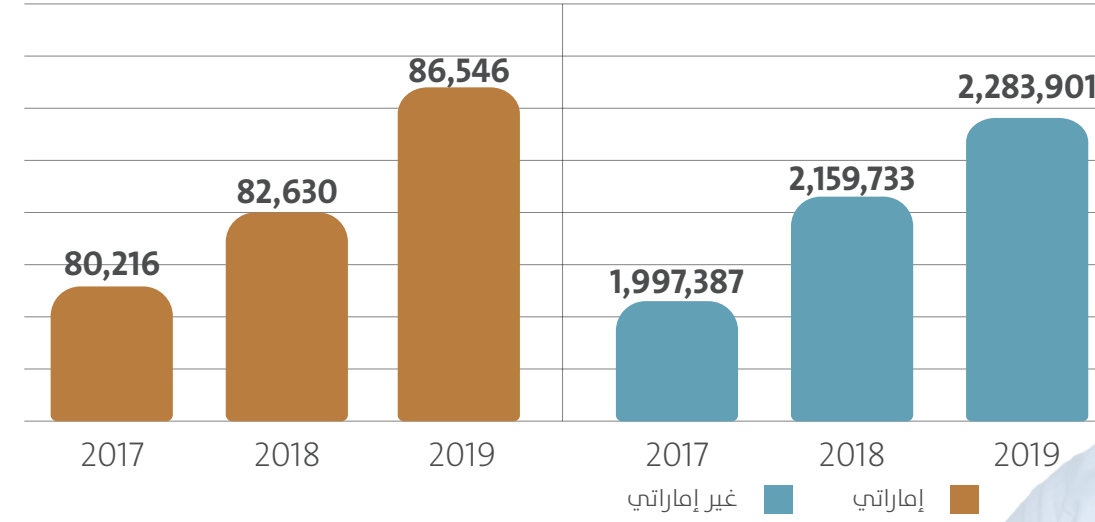

معدلات المشاركة الاقتصادية المنقحة حسب الجنسية

المتعلمون حسب الجنس والجنسية والفئة العمرية

النتائج الرئيسية لمسح القوى العاملة بدبي 2019

المشتغلون حسب الجنسية

معدل المشاركة 82.8%

49.4% للإماراتيين
85.1% لغير الإماراتيين