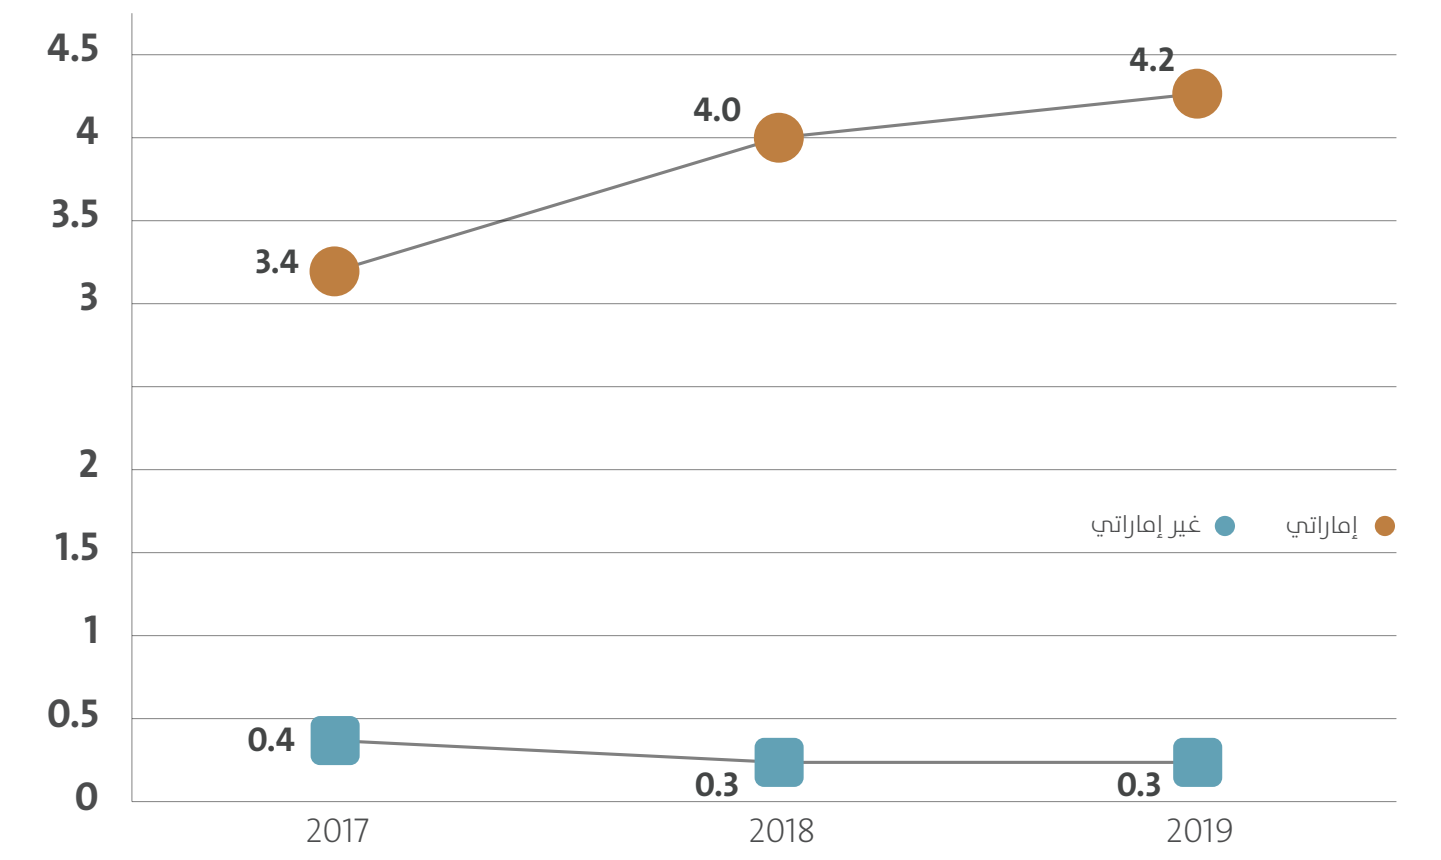

معدلات المشاركة الاقتصادية المنقحة حسب الجنسية

المتعلمون حسب الجنس والجنسية والفئة العمرية

النتائج الرئيسية لمسح القوى العاملة بدبي 2019

المشتغلون حسب الجنسية

معدل المشاركة 82.8%

49.4% للإماراتيين
85.1% لغير الإماراتيين

المشتغلون حسب الجنسية والمستوى التعليمي

المتعلمون حسب الجنس والجنسية والمستوى التعليمي

المتعلمون حسب الجنسية

معدل البطالة 0.5%

4.2% للإماراتيين
0.3% لغير الإماراتيين

معدلات البطالة حسب الجنسية

المشتغلون حسب الجنسية والمهنة الرئيسية