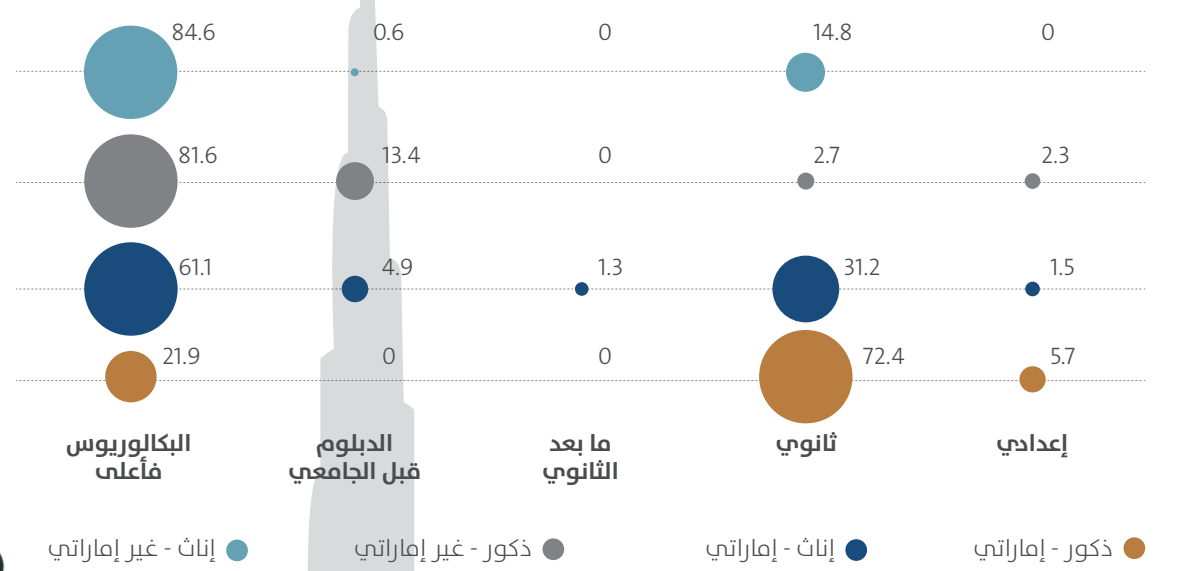

معدلات المشاركة الاقتصادية المنقحة حسب الجنسية

المتعلمون حسب الجنس والجنسية والفئة العمرية

النتائج الرئيسية لمسح القوى العاملة بدبي 2019

المشتغلون حسب الجنسية

معدل المشاركة 82.8%

49.4% للإماراتيين
85.1% لغير الإماراتيين

المشتغلون حسب الجنسية والمستوى التعليمي

المتعلمون حسب الجنس والجنسية والمستوى التعليمي

المتعلمون حسب الجنسية

معدل البطالة 0.5%

4.2% للإماراتيين
0.3% لغير الإماراتيين

معدلات البطالة حسب الجنسية

المشتغلون حسب الجنسية والمهنة الرئيسية