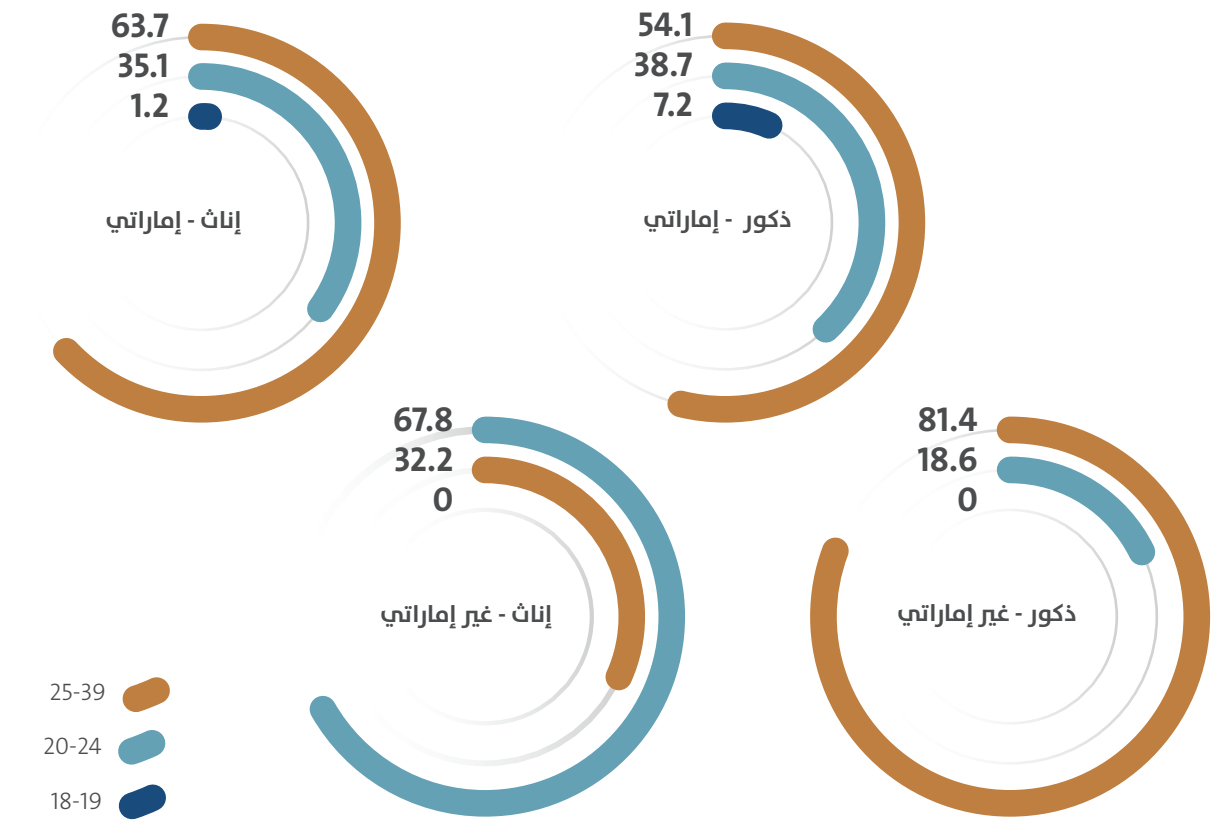

معدلات المشاركة الاقتصادية المنقحة حسب الجنسية

المتعلمون حسب الجنس والجنسية والفئة العمرية

النتائج الرئيسية لمسح القوى العاملة بدبي 2019

المشتغلون حسب الجنسية

معدل المشاركة 82.8%

49.4% للإماراتيين
85.1% لغير الإماراتيين