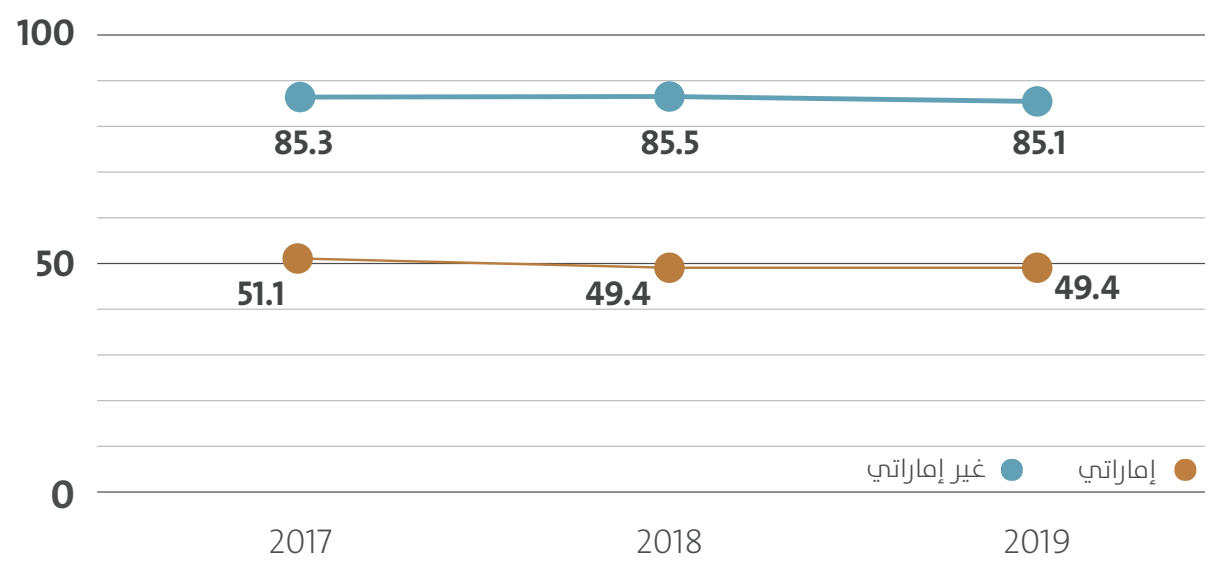

معدلات المشاركة الاقتصادية المنقحة حسب الجنسية

المتعلمون حسب الجنس والجنسية والفئة العمرية

النتائج الرئيسية لمسح القوى العاملة بدبي 2019

المشتغلون حسب الجنسية

معدل المشاركة 82.8%

49.4% للإماراتيين
85.1% لغير الإماراتيين