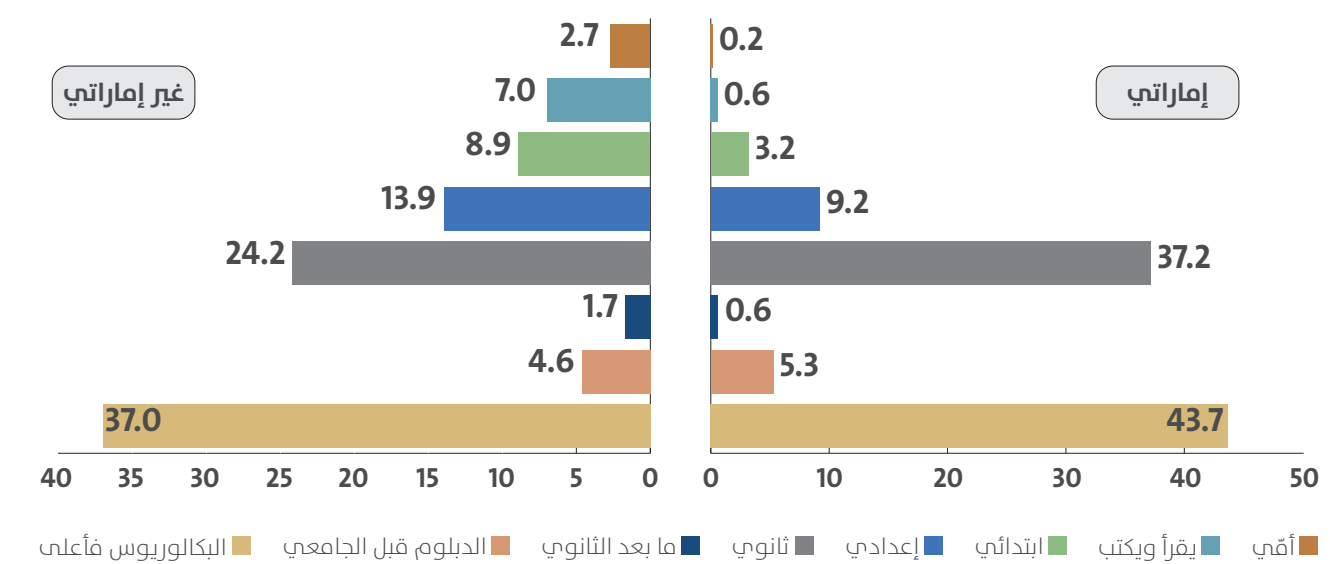

معدلات المشاركة الاقتصادية المنقحة حسب الجنسية

المتعلمون حسب الجنس والجنسية والفئة العمرية

النتائج الرئيسية لمسح القوى العاملة بدبي 2019

المشتغلون حسب الجنسية

معدل المشاركة 82.8%

49.4% للإماراتيين
85.1% لغير الإماراتيين

المشتغلون حسب الجنسية والمستوى التعليمي

المتعلمون حسب الجنس والجنسية والمستوى التعليمي

المتعلمون حسب الجنسية

معدل البطالة 0.5%

4.2% للإماراتيين
0.3% لغير الإماراتيين

معدلات البطالة حسب الجنسية

المشتغلون حسب الجنسية والمهنة الرئيسية